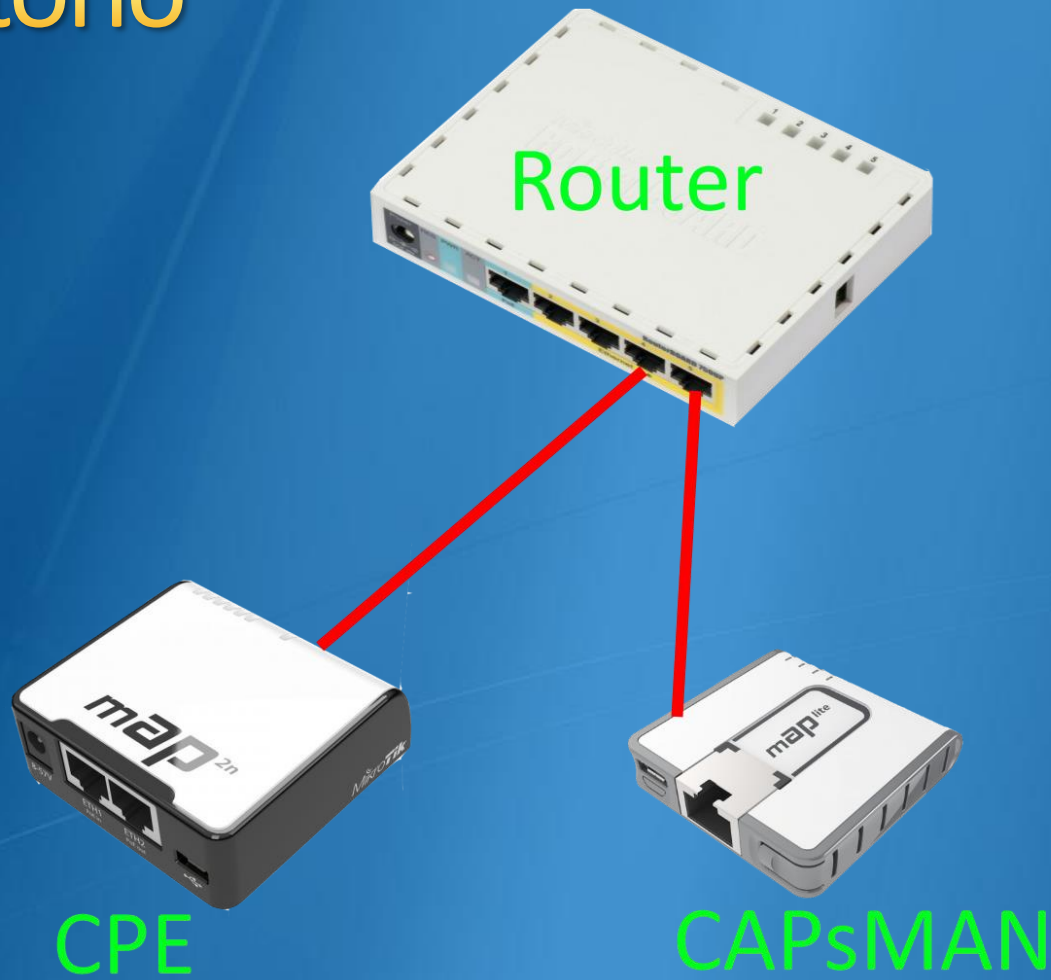

¿Qué es CAPsMAN?

- Controlled Access Point system MANager
- Gestión centralizada de redes Wifi
- Útil en todo tipo de redes: LAN y MAN
- Comunicación en L2 y L3
- Válido para cualquier Routerboard con interfaz Wireless y licencia L4 o superior

CAPsMAN Controller

- Dimensionado al número de CAP y clientes
- Cloud Hosted Router: Controlador en la nube
- Cualquier Routerboard – sin necesidad de Wifi
- Servicios adicionales: Proxy, Hotspot, ...

PROXMOX

MikroTik

CPE Cliente

- Sin necesidad de alterar la configuración actual
- Cloud Hosted Router: Controlador en la nube
- Cualquier Routerboard – sin necesidad de Wifi
- Servicios adicionales: Proxy, Hotspot, ...

Interfaz de provisión

- Utilización de la API
- Identificación del cliente:
 - Usuario
 - API
 - Radius

Laboratorio

- Entorno ISP
- 3 redes
 - Privada Usuario
 - Abierta - Social
 - Segura (WPA-EAP)

Laboratorio