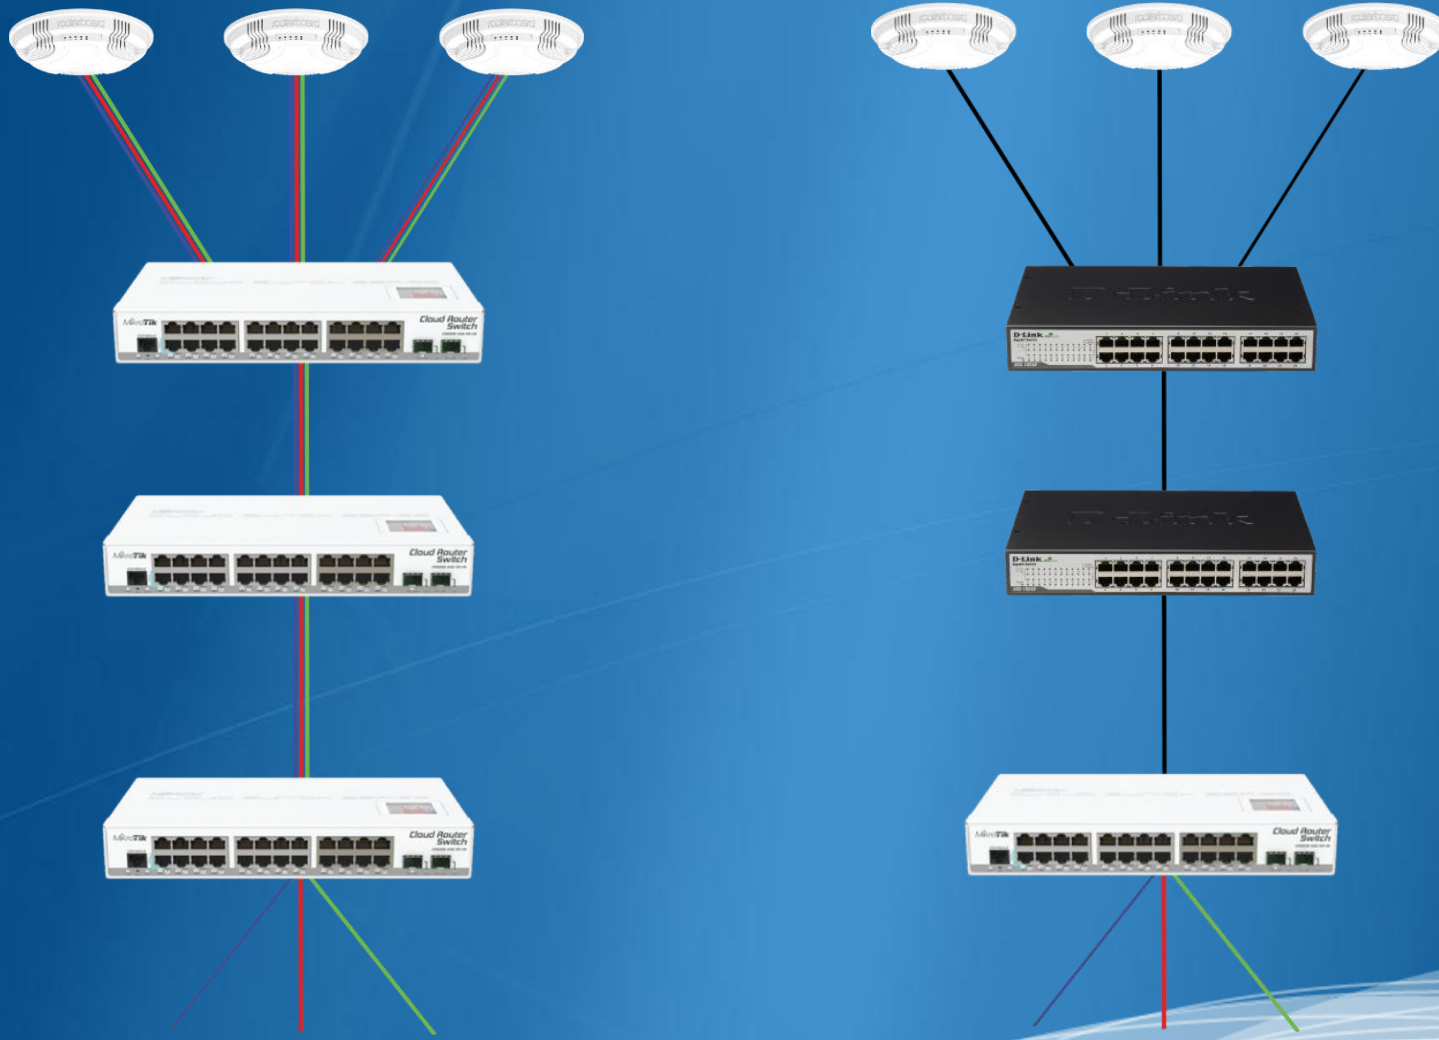

¿Qué es CAPsMAN?

- Controlled Access Point system MANager
- Gestión centralizada de redes Wifi
- Útil en todo tipo de redes: LAN y MAN
- Comunicación en L2 y L3
- Válido para cualquier Routerboard con interfaz Wireless y licencia L4 o superior

Ventajas de CAPsMAN

- Gran variedad de hardware
- Sin costes de licencia
- Servidor instalable en cualquier Routerboard
- Provisión casi instantánea
- Tráfico local o centralizado
- Roaming entre APs

Local forwarding vs tunneling