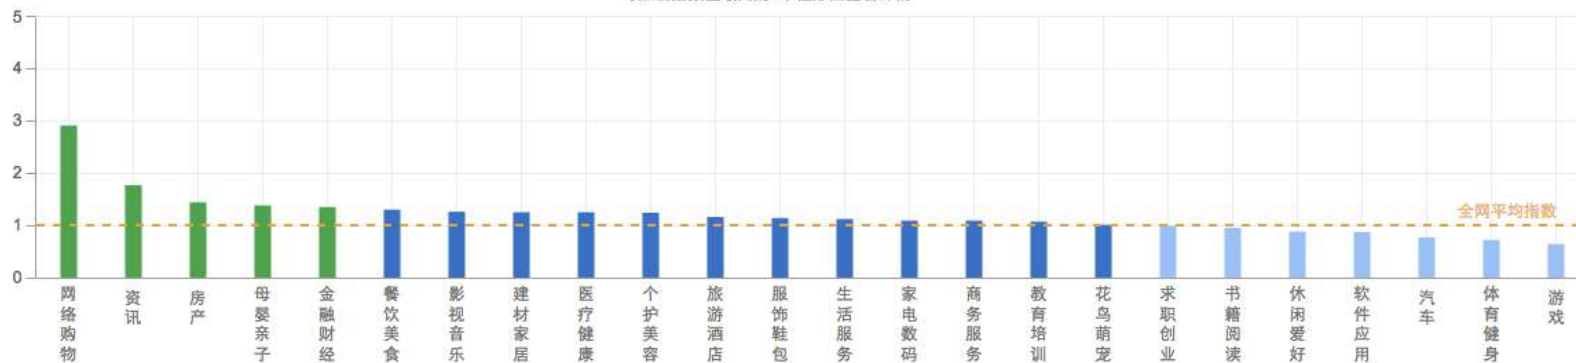

# Customer Profile

来自: boscan.bpc.baidu.com

来自: boscan.bpc.baidu.com

位置

18 次访问 来自 中国 🇨🇳

# ROS meets Big Data

兴趣指数概览

可点击指数值最高的5个柱形图查看详情