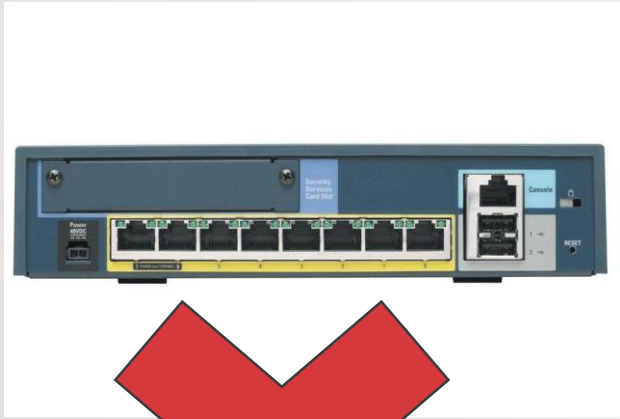

PME (PETITE ET MOYENNE ENTREPRISE)

Autre Marque