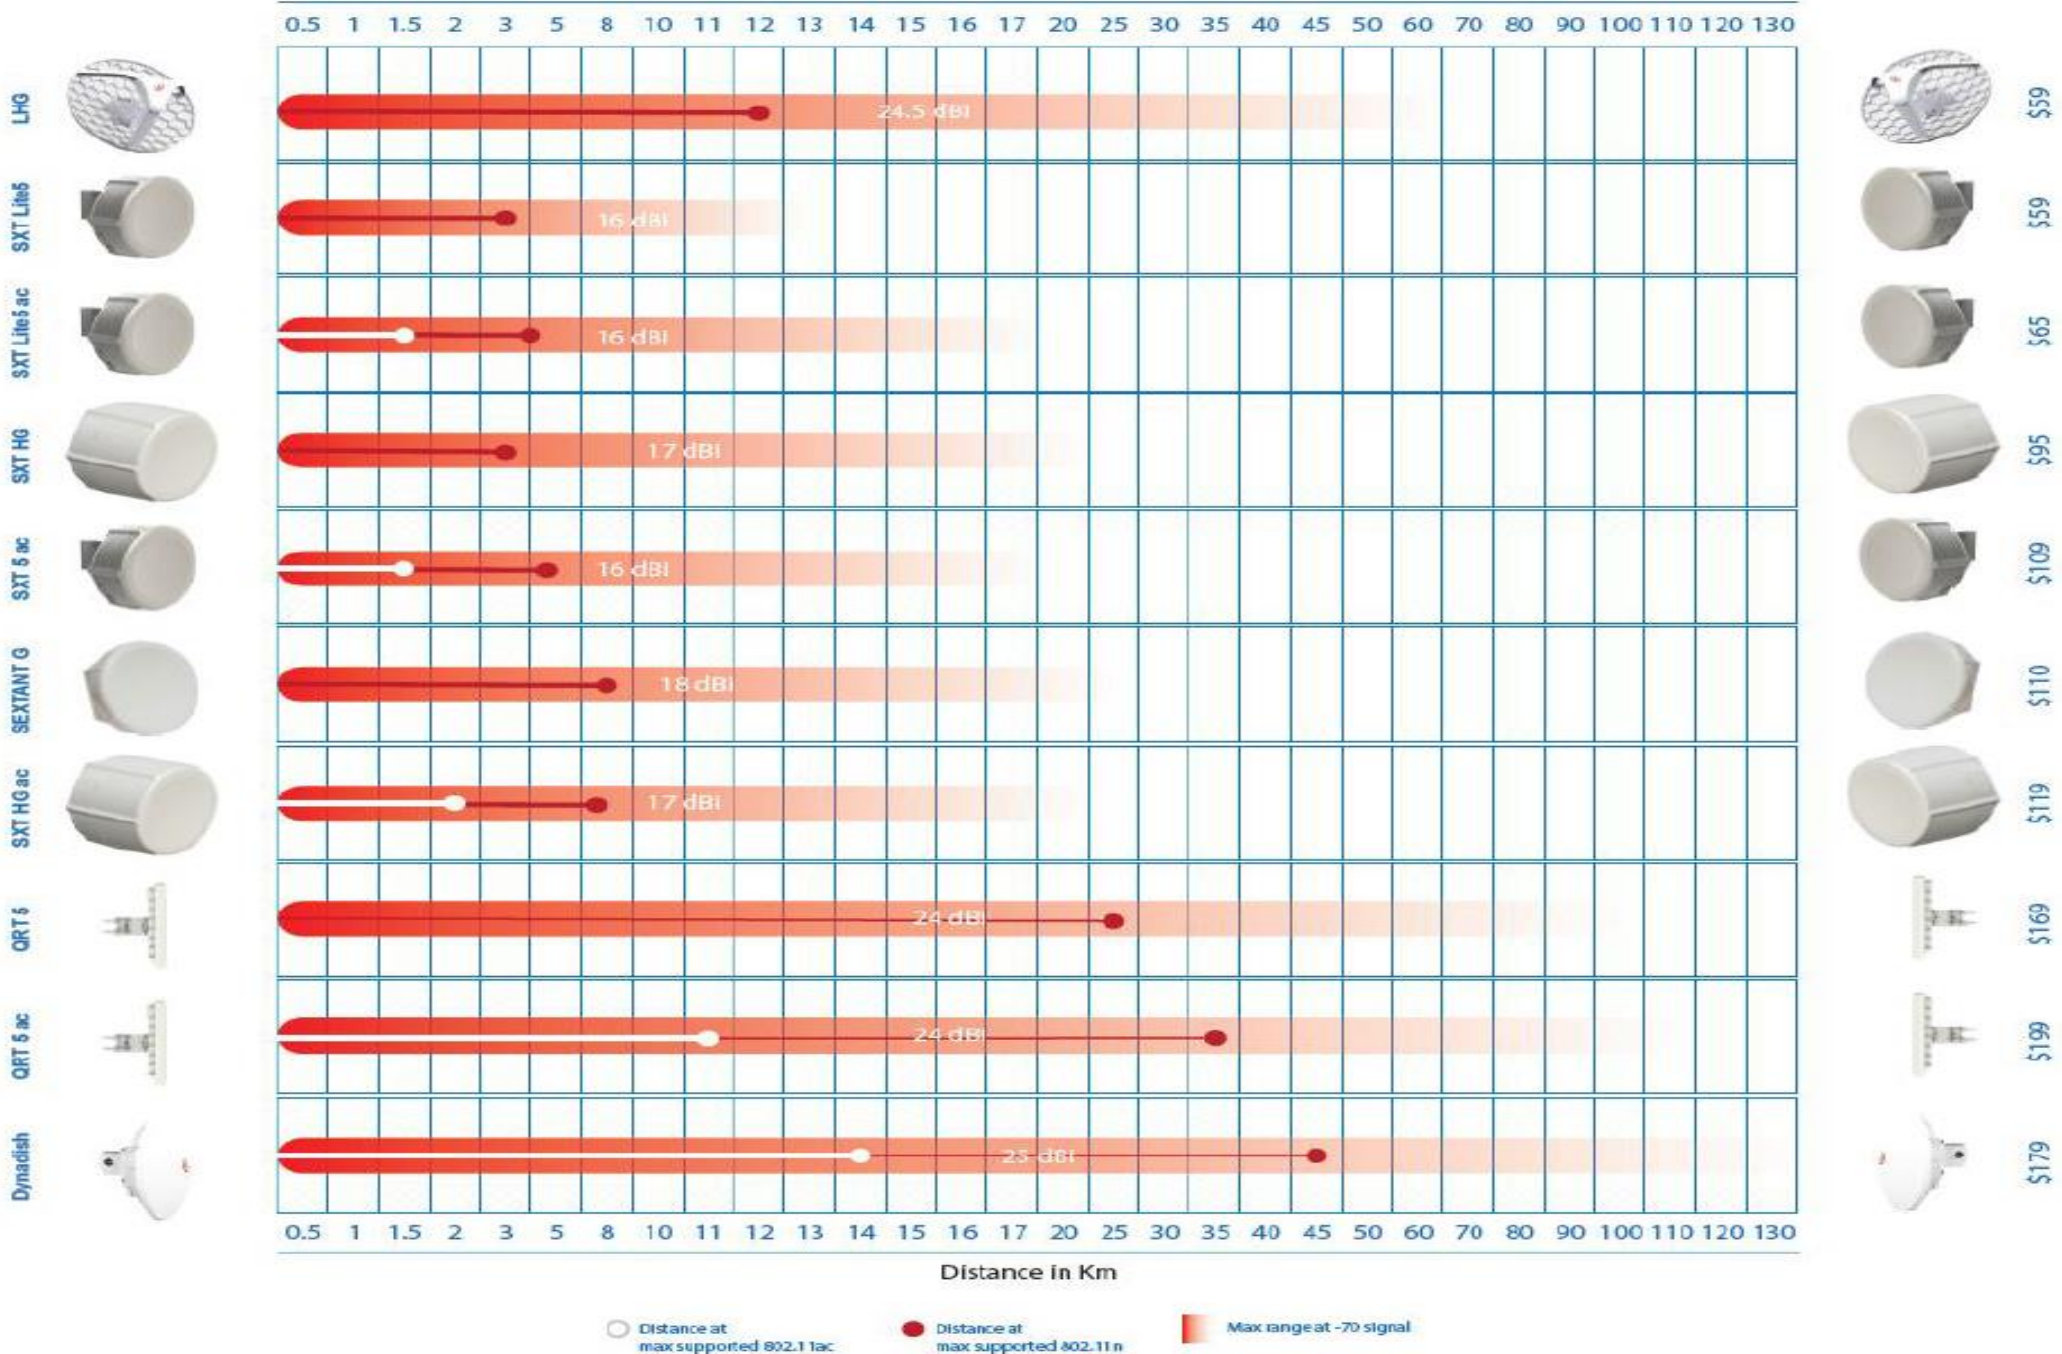

ROUTER POE

- 1- Plusieurs modèles (lite, simple et Pro)
- 2- Indoor/outdoor
- 3- température jusqu' a 70`
- 4- POE – Voltage 11 a 57V
- 5- PORT SFP INCLUS
- 6- Convenable pour alimente plusieurs antennes, Camera sur IP, téléphone sur IP...
- 7- GIGA ports

LES ANTENNES

LES ANTENNES

- 1- Station, Directionnel et Station de base
- 2-Angle Omni, secteur (90,120,360...)
- 3-Super Channel (pas des fréquences bloques)
- 4- TX power sans limite
- 5-duree de vie +3 Ans
- 6-distance + 45KM
- 7-Frequence 2.4Ghz, 5Ghz, 5Ghz AC, double fréquence
- 8- Prix Ect.....

LES ANTENNES

- 1- Station, Directionnel et Station de base
- 2-Angle Omni, secteur (90,120,360...)
- 3-Super Channel (pas des fréquences bloques)
- 4- TX power sans limite
- 5-duree de vie +3 Ans
- 6-distance + 45KM
- 7-Frequence 2.4Ghz, 5Ghz, 5Ghz AC, double fréquence
- 8- Prix Etc...

Distance in Km

○ Distance at max supported 802.11ac ● Distance at max supported 802.11n ▬ Max range at -70 signal

Distance in Km

○ Distance at max supported 802.11n data rate (eg. 866Mbit/s)

● Distance at max supported 802.11n data rate (eg. 300Mbit/s)