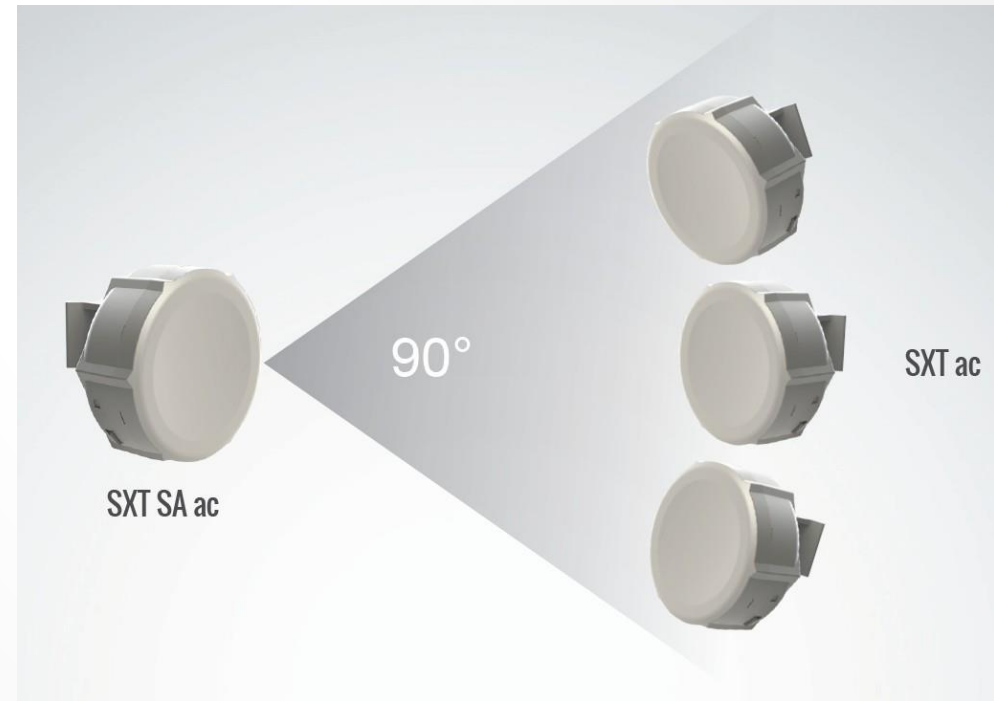

LES ANTENNES