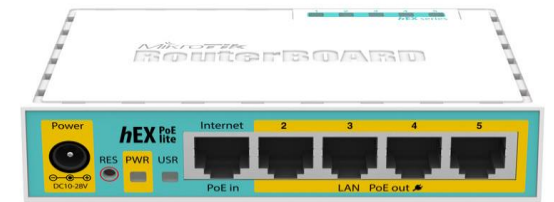

ROUTER POE

- 1- Plusieurs modèles (lite, simple et Pro)
- 2- Indoor/outdoor
- 3- température jusqu' a 70`
- 4- POE – Voltage 11 a 57V
- 5- PORT SFP INCLUS
- 6- Convenable pour alimente plusieurs antennes, Camera sur IP, téléphone sur IP...
- 7- GIGA ports