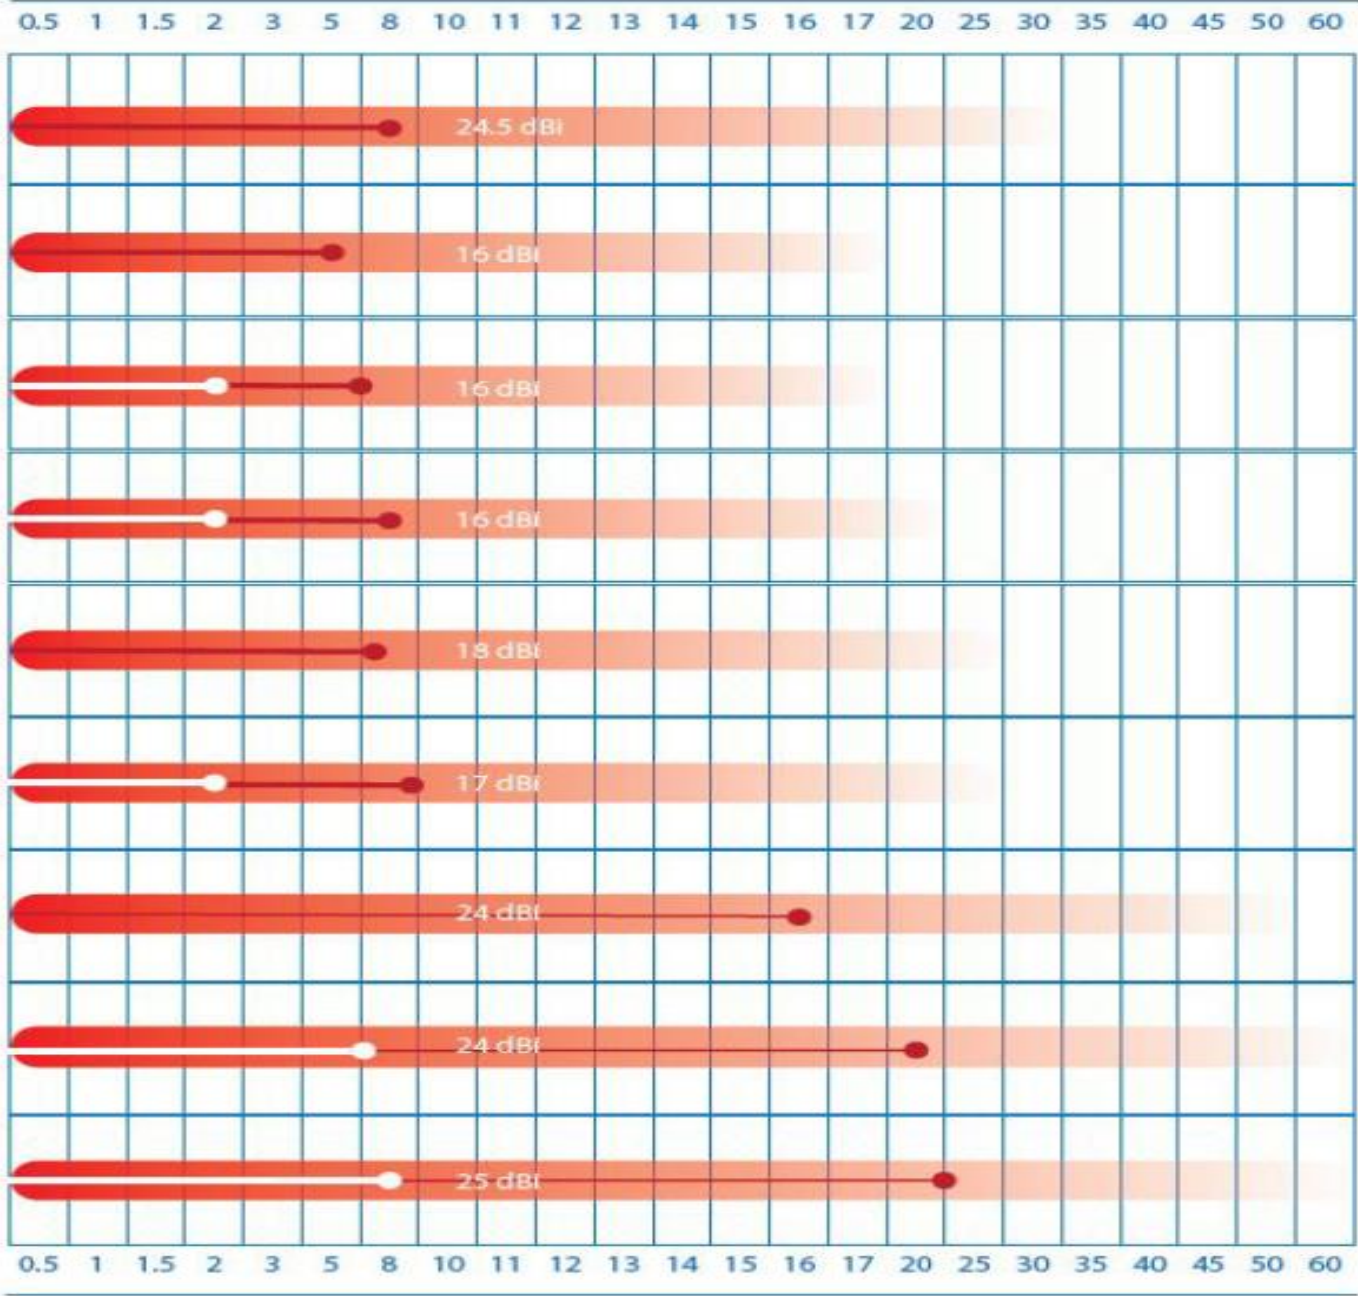

LES ANTENNES

LES ANTENNES

- 1- Station, Directionnel et Station de base
- 2-Angle Omni, secteur (90,120,360...)
- 3-Super Channel (pas des fréquences bloques)
- 4- TX power sans limite
- 5-duree de vie +3 Ans
- 6-distance + 45KM
- 7-Frequence 2.4Ghz, 5Ghz, 5Ghz AC, double fréquence
- 8- Prix Ect.....

LES ANTENNES

- 1- Station, Directionnel et Station de base
- 2-Angle Omni, secteur (90,120,360...)
- 3-Super Channel (pas des fréquences bloques)
- 4- TX power sans limite
- 5-duree de vie +3 Ans
- 6-distance + 45KM
- 7-Frequence 2.4Ghz, 5Ghz, 5Ghz AC, double fréquence
- 8- Prix Etc...

Distance in Km

○ Distance at max supported 802.11ac ● Distance at max supported 802.11n ▬ Max range at -70 signal

Distance in Km

○ Distance at max supported 802.11n data rate (eg. 866Mbit/s)

● Distance at max supported 802.11n data rate (eg. 300Mbit/s)